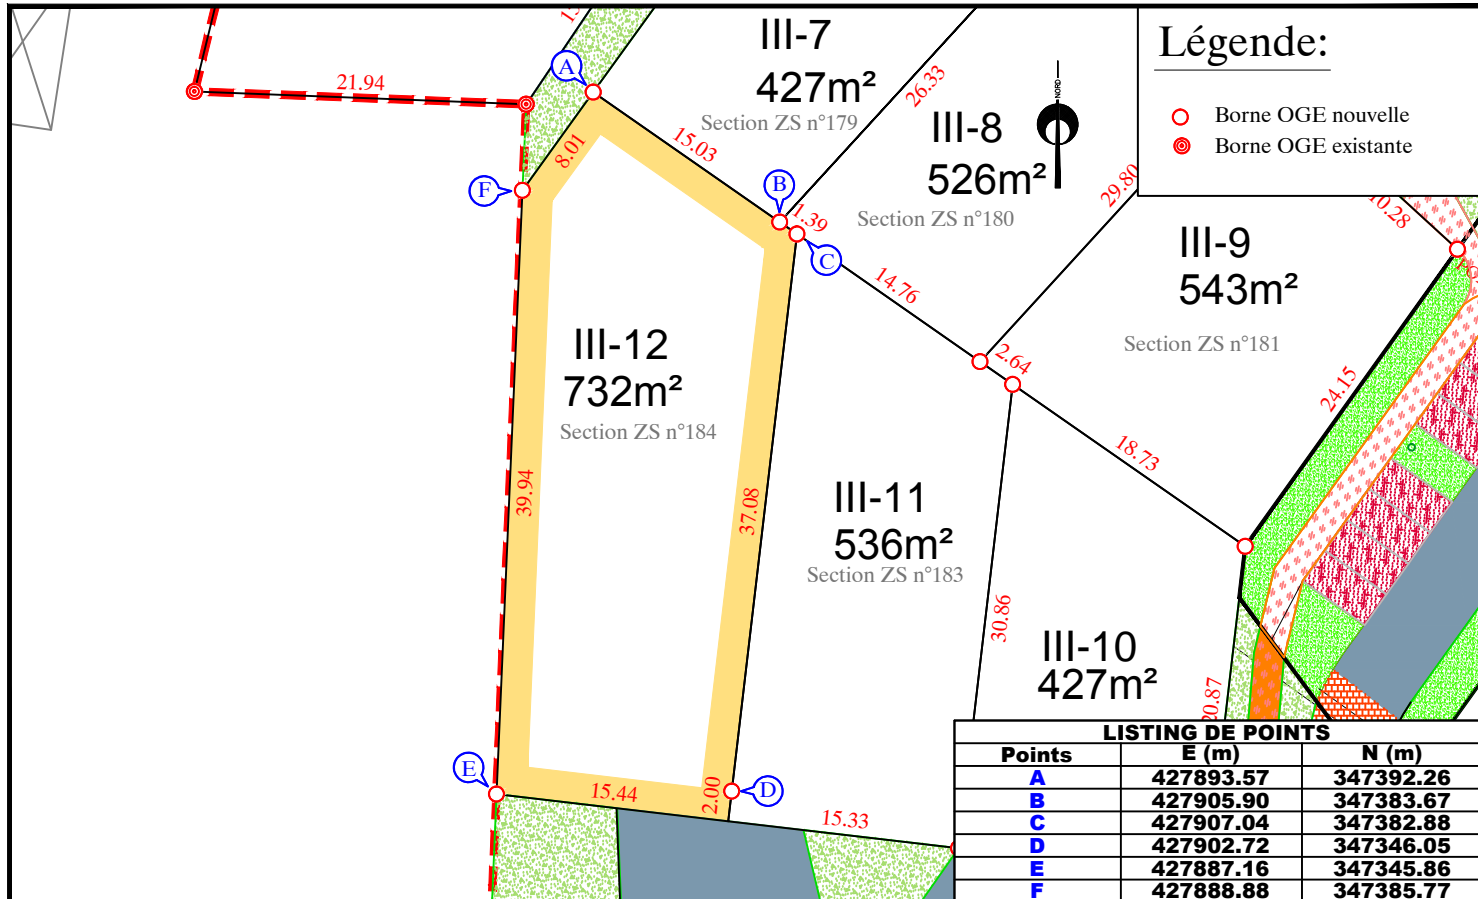

Département de la Sarthe
Commune de DOMFRONT EN CHAMPAGNE
Lotissement "Le Domaine des Bréjons III"

Date: 11/09/2018

PLAN DE VENTE - LOT 12

Cadastre: Section ZS - n° 184

Surface d'arpentage: 732 m²

Surface de Plancher
Maxi: 200 m²

PLAN DE SITUATION - Sans échelle

PLAN D'ENSEMBLE - Sans échelle

PLAN DE BORNAGE - Echelle: 1/500

NOTA: L'utilisateur est tenu de veiller à la stabilité des bornes, piquets ou repères portés au présent document, notamment par vérification des cotes ou autres indications qu'il comporte. Il signalera en temps utile au Géomètre toutes discordances qu'il pourrait constater.

EXTRAIT DU PLAN DE COMPOSITION - Echelle: 1/500

Date: 11/09/2018

EXTRAIT DE PLANS VRD - Echelle: 1/500

Dossier : LM.186.2006 / Tranche 3
Fichier: LM.186.2006-T3_PDV.dwg