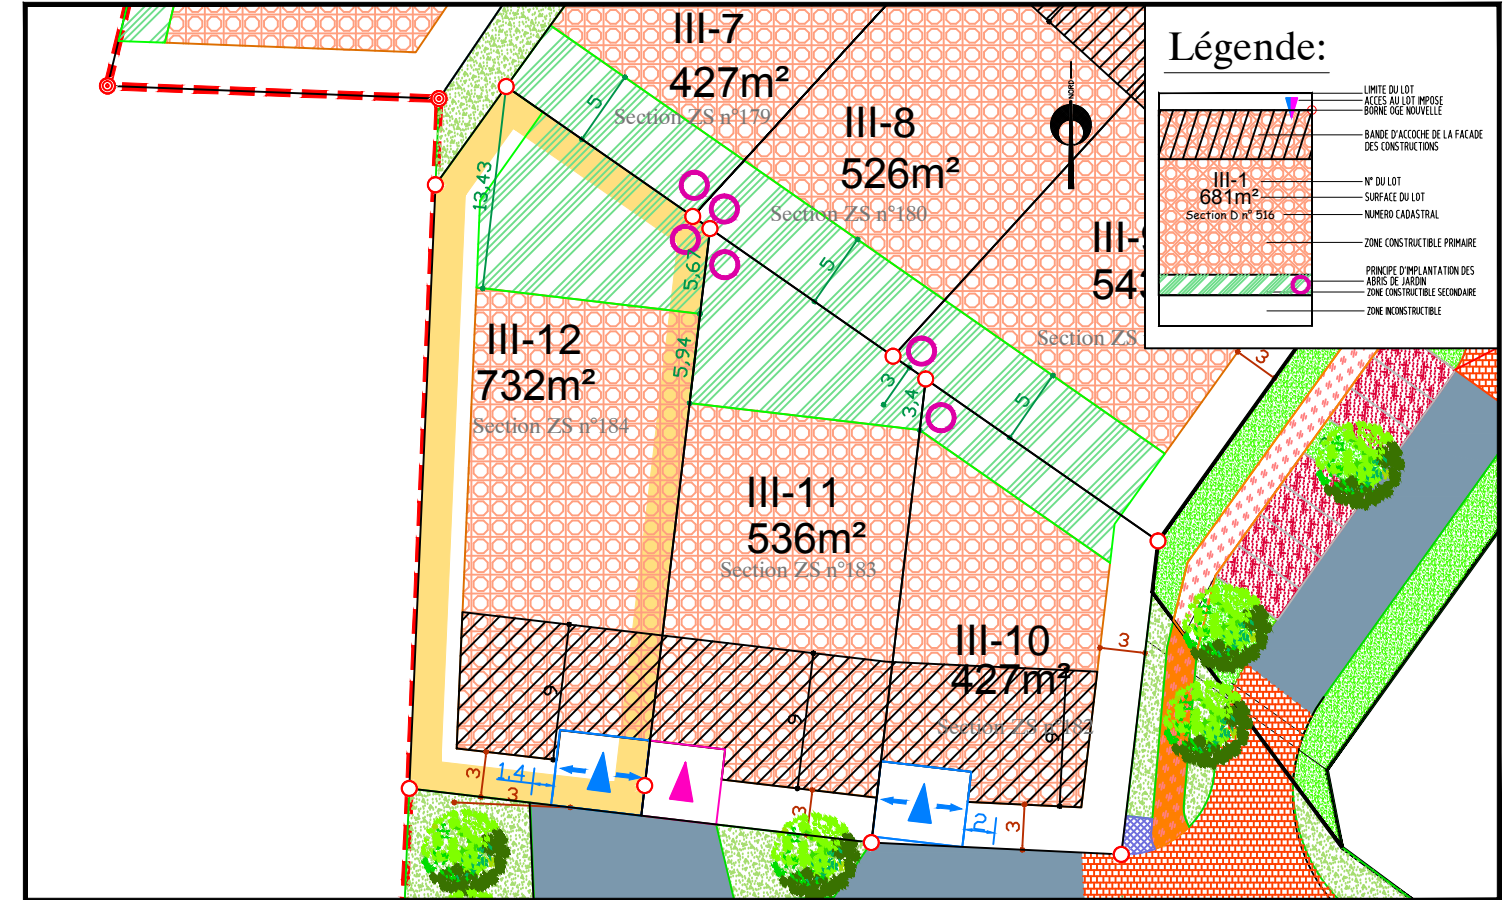

Département de la Sarthe
Commune de DOMFRONT EN CHAMPAGNE
Lotissement "Le Domaine des Bréjons III"

Date: 11/09/2018

PLAN DE VENTE - LOT 12

Cadastre: Section ZS - n° 184

Surface d'arpentage: 732 m²

Surface de Plancher
Maxi: 200 m²

PLAN DE SITUATION - Sans échelle

PLAN D'ENSEMBLE - Sans échelle

PLAN DE BORNAGE - Echelle: 1/500

NOTA: L'utilisateur est tenu de veiller à la stabilité des bornes, piquets ou repères portés au présent document, notamment par vérification des cotes ou autres indications qu'il comporte. Il signalera en temps utile au Géomètre toutes discordances qu'il pourrait constater.

EXTRAIT DU PLAN DE COMPOSITION - Echelle: 1/500

Date: 11/09/2018

EXTRAIT DE PLANS VRD - Echelle: 1/500

Dossier : LM.186.2006 / Tranche 3
Fichier: LM.186.2006-T3_PDV.dwg