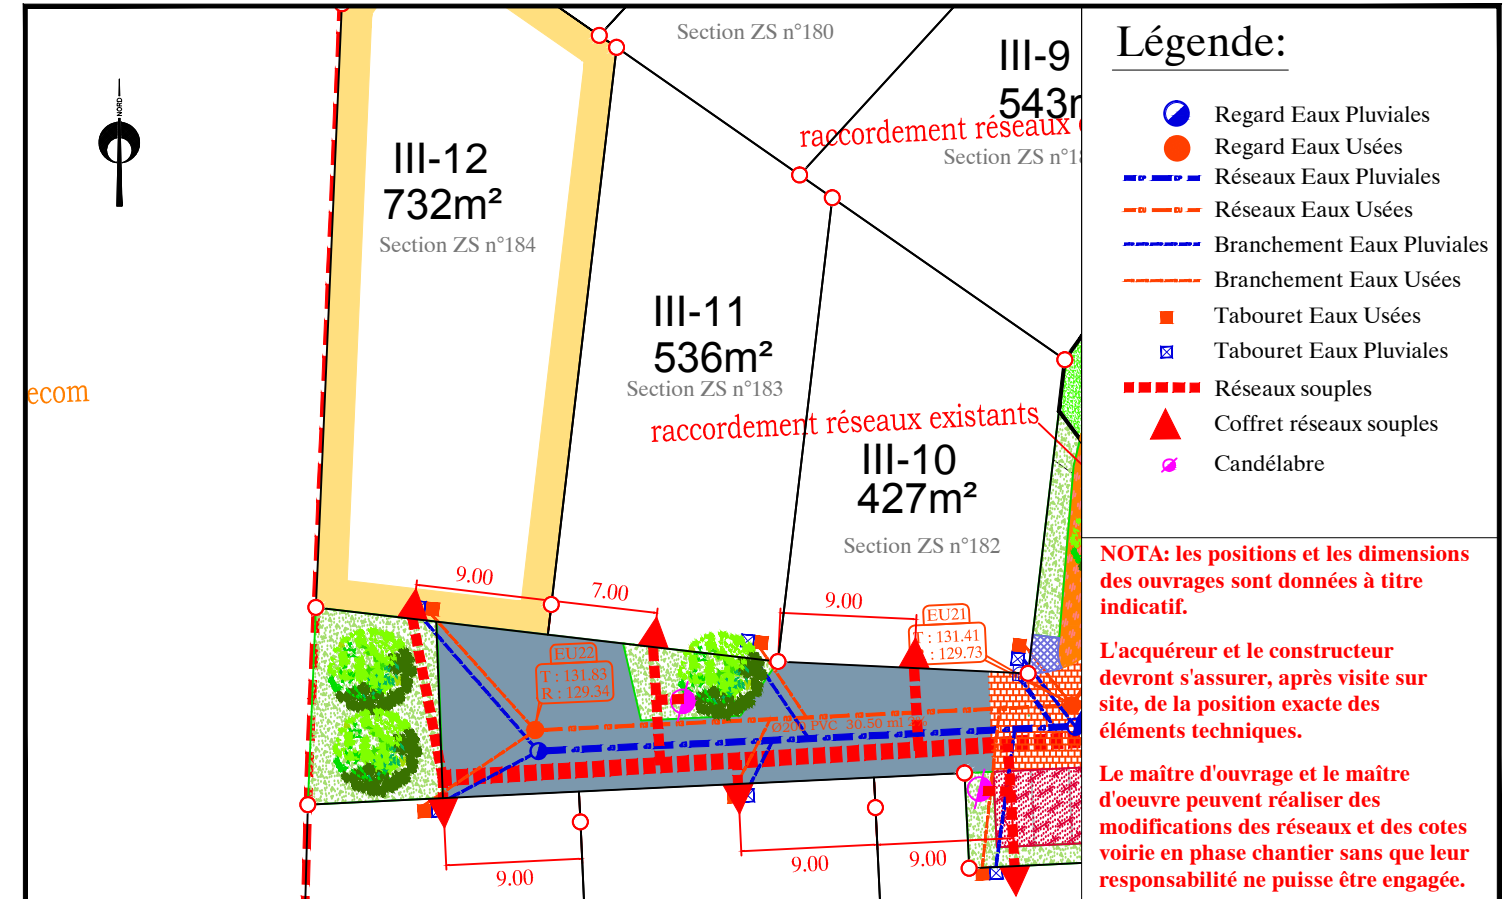

Département de la Sarthe
Commune de DOMFRONT EN CHAMPAGNE
Lotissement "Le Domaine des Bréjons III"

Date: 11/09/2018

PLAN DE VENTE - LOT 12

Cadastre: Section ZS - n° 184

Surface d'arpentage: 732 m²

Surface de Plancher
Maxi: 200 m²

PLAN DE SITUATION - Sans échelle

PLAN D'ENSEMBLE - Sans échelle

PLAN DE BORNAGE - Echelle: 1/500

NOTA: L'utilisateur est tenu de veiller à la stabilité des bornes, piquets ou repères portés au présent document, notamment par vérification des cotes ou autres indications qu'il comporte. Il signalera en temps utile au Géomètre toutes discordances qu'il pourrait constater.

EXTRAIT DU PLAN DE COMPOSITION - Echelle: 1/500

Date: 11/09/2018

EXTRAIT DE PLANS VRD - Echelle: 1/500

Dossier : LM.186.2006 / Tranche 3
Fichier: LM.186.2006-T3_PDV.dwg