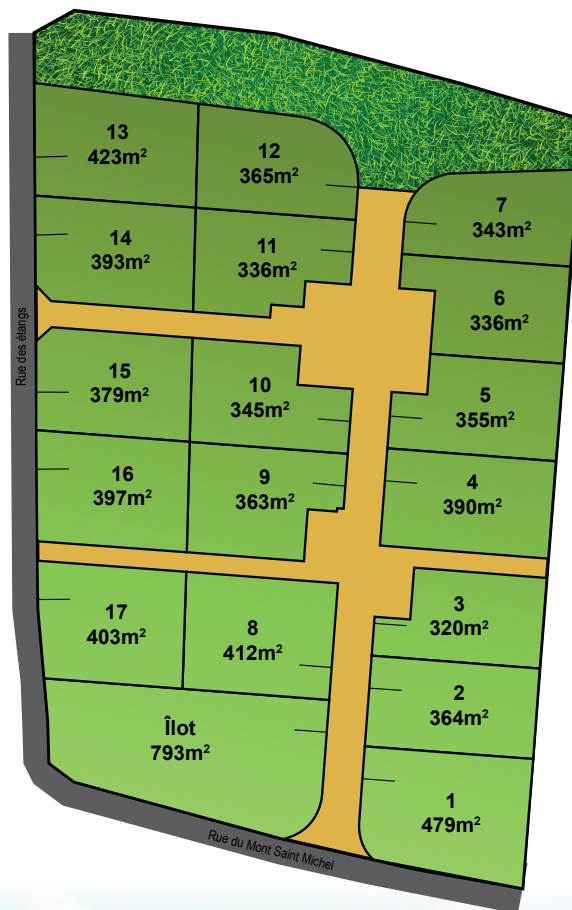

TERRAINS À BÂTIR DE 320 M² À 479 M²

Dans un cadre verdoyant situé à mi-chemin entre Rennes et Fougères, faites construire sur un lotissement Lelièvre Immobilier.

• COMMUNE

Vieux-Vy-sur-Couesnon, petite commune de 1 200 habitants, située au Nord-Est, dans un écrin de verdure.

• COMMERCES

Supermarché, garagiste

• SCOLARITÉ

Ecole Maternelle et Primaire

• ASSOCIATION

Football, Course à Pied, Chasse, etc.

DISTANCES ET TEMPS DE PARCOURS

Rennes : 35 minutes en voiture

Fougères : 30 minutes en voiture

LIBRE CHOIX DE CONSTRUCTEUR

www.lelievre-terrains.com

N° Vert 0 800 600 701

APPEL GRATUIT DEPUIS UN POSTE FIXE

terrains@lelievre-immobilier.com

Permis d'aménager en cours d'instruction.