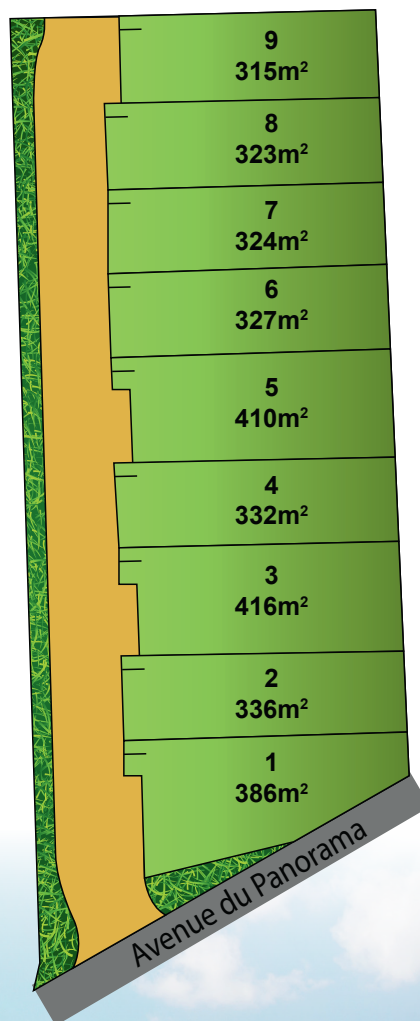

TERRAINS À BÂTIR DE 315 M² À 416 M²

À Proximité du mythique circuit automobile, vous bénéficierez de tous les services liés à une grande ville comme Le Mans.

• COMMUNE

Le Mans est une ville à taille humaine, dynamique sur le plan économique, mais aussi tournée vers la nature.

• COMMERCES

Tous les commerces sont disponibles.

• SCOLARITÉ

Ecoles maternelles et primaires, collèges, lycées, université.

• ASSOCIATION

Basket, foot, judo, karaté, gym, BMX, badminton, course à pied, karting, etc

DISTANCES ET TEMPS DE PARCOURS

Centre commercial : 5 min

Hyper centre : 10 min

Arrêt de bus : à quelques pas

LIBRE CHOIX DE CONSTRUCTEUR

www.lielievre-terrains.com

N° Vert **0 800 600 701**

APPEL GRATUIT DEPUIS UN POSTE FIXE

terrains@lelievre-immobilier.com

Permis d'aménager n°72 181 17 Z 0004 du 16 Octobre 2017