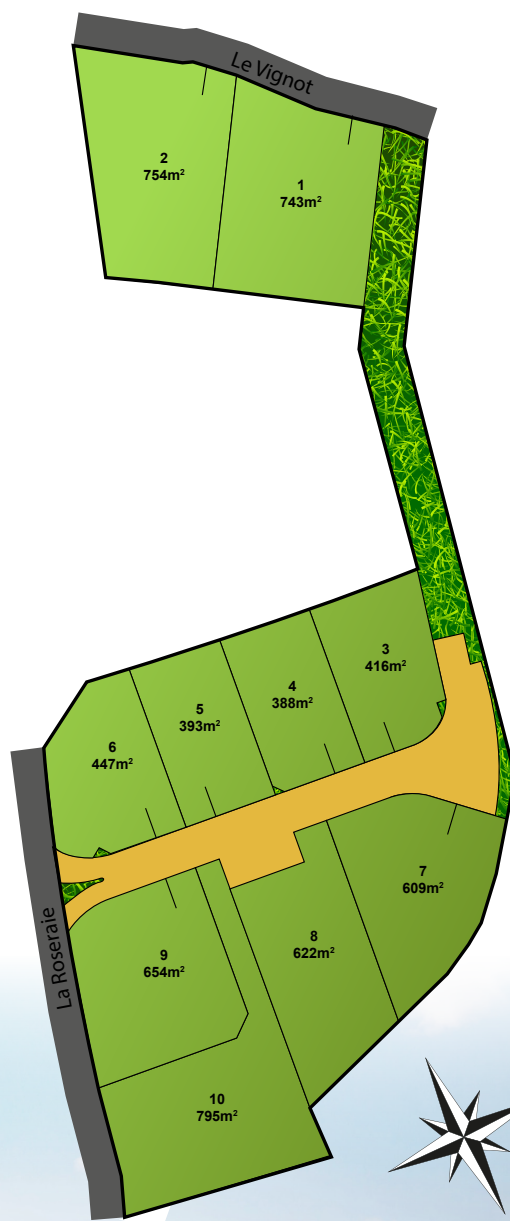

LELIEVRE

Le référent immobilier

TERRAINS À BÂTIR

"Le Hameau de la Roseraie"

Le Vignot
53260 FORCE

TERRAINS À BÂTIR DE 388 M² À 795 M²

Dans un cadre verdoyant à 10 minutes de Laval, vous bénéficierez des bus du réseau TUL .

• COMMUNE

Forcé est un petit village, qui fait partie de la communauté de communes de Laval Agglomération et compte aujourd'hui plus de 1100 habitants.

• COMMERCES

Marché aux Saveurs, Food-truck.

• SCOLARITÉ

Ecole primaire.

• ASSOCIATION

Théâtre, école de musique, etc..

DISTANCES ET TEMPS DE PARCOURS

Laval : 7 km > 7 min

Centre ville de Laval : 8 km > 15 minutes

Rocade Nord : 9 minutes

LIBRE CHOIX DE CONSTRUCTEUR