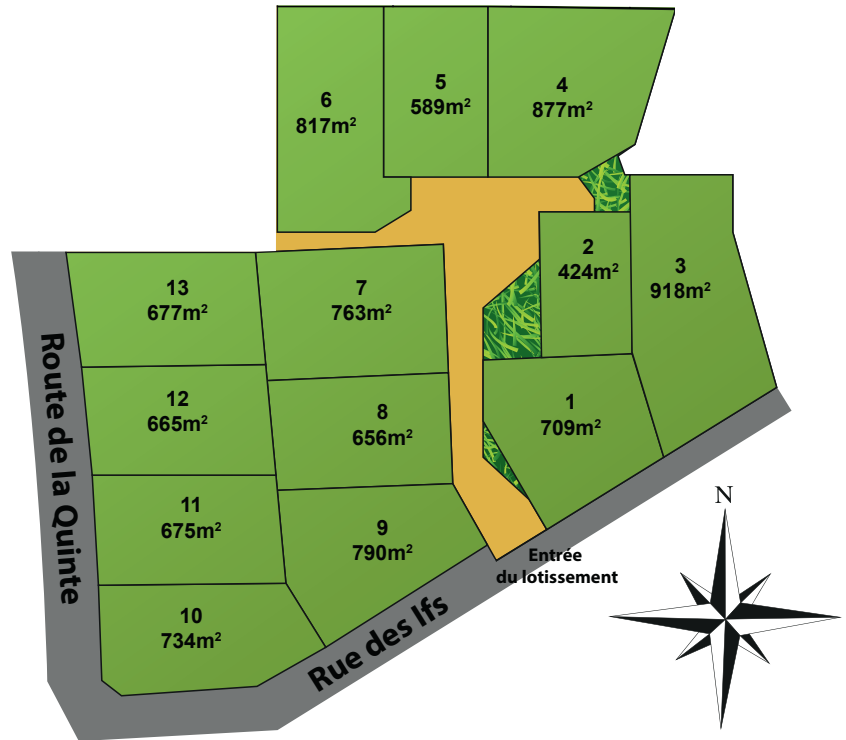

LELIEVRE

Le référent immobilier

TERRAINS À BÂTIR

"Domaine des Bréjons 4"

Rue des Ifs
72240 DOMFRONT-EN-CHAMPAGNE

TERRAINS A BATIR DE 423 M² À 917 M² À DOMFRONT-EN-CHAMPAGNE

Nouveaux terrains sur l'opération du « Domaine des Bréjons 4 » rue des lfs.

• SCOLARITÉ

Ecoles primaire et maternelle

• ASSOCIATION

Football, pétanque, danse, gym, théâtre, aînés ruraux...

• TRANSPORTS

Le Mans via le TER : 11 min

DISTANCES ET TEMPS DE PARCOURS

Gare TER de Domfront : 1km > 3 min

Le Mans : 16 km > 17 min

Zone Nord : 14 km > 13 min

LIBRE CHOIX DE CONSTRUCTEUR

www.lelievre-terrains.com

 N° Vert **0 800 600 701**

APPEL GRATUIT DEPUIS UN POSTE FIXE

terrains@lelievre-immobilier.com

Permis d'aménager n°PA 07211916 Z 0006 délivré le 28/02/2017 consultable en mairie de Domfront-en-Champagne.