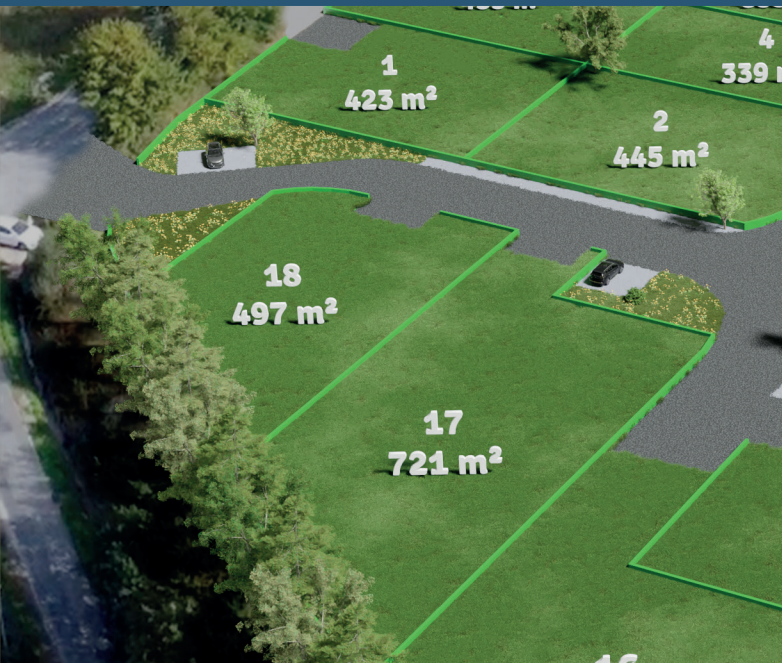

L ELIEVRE

TERRAINS À BÂTIR

La Coquelinais

44170 ABBARETZ

Faites construire sur un lotissement LELIEVRE IMMOBILIER au Sud-Est de Rennes !

LIBRE CHOIX DE CONSTRUCTEUR

18 TERRAINS À BÂTIR de 276 m² à 1082 m²

Abbaretz, commune située à 40 km au Nord de Nantes.

Boulangerie, Boucherie, Coiffeur, etc.

Ecoles maternelles, primaires et Collège.

Cyclisme, Zumba, Gymnastique, Pétanque, Danse, etc.

Sur l'axe Nantes-Rennes, parcours sportif et chemins de randonnées.

Permis d'aménager n° PA 44001 22 N0001, consultable en mairie de Abbaretz.