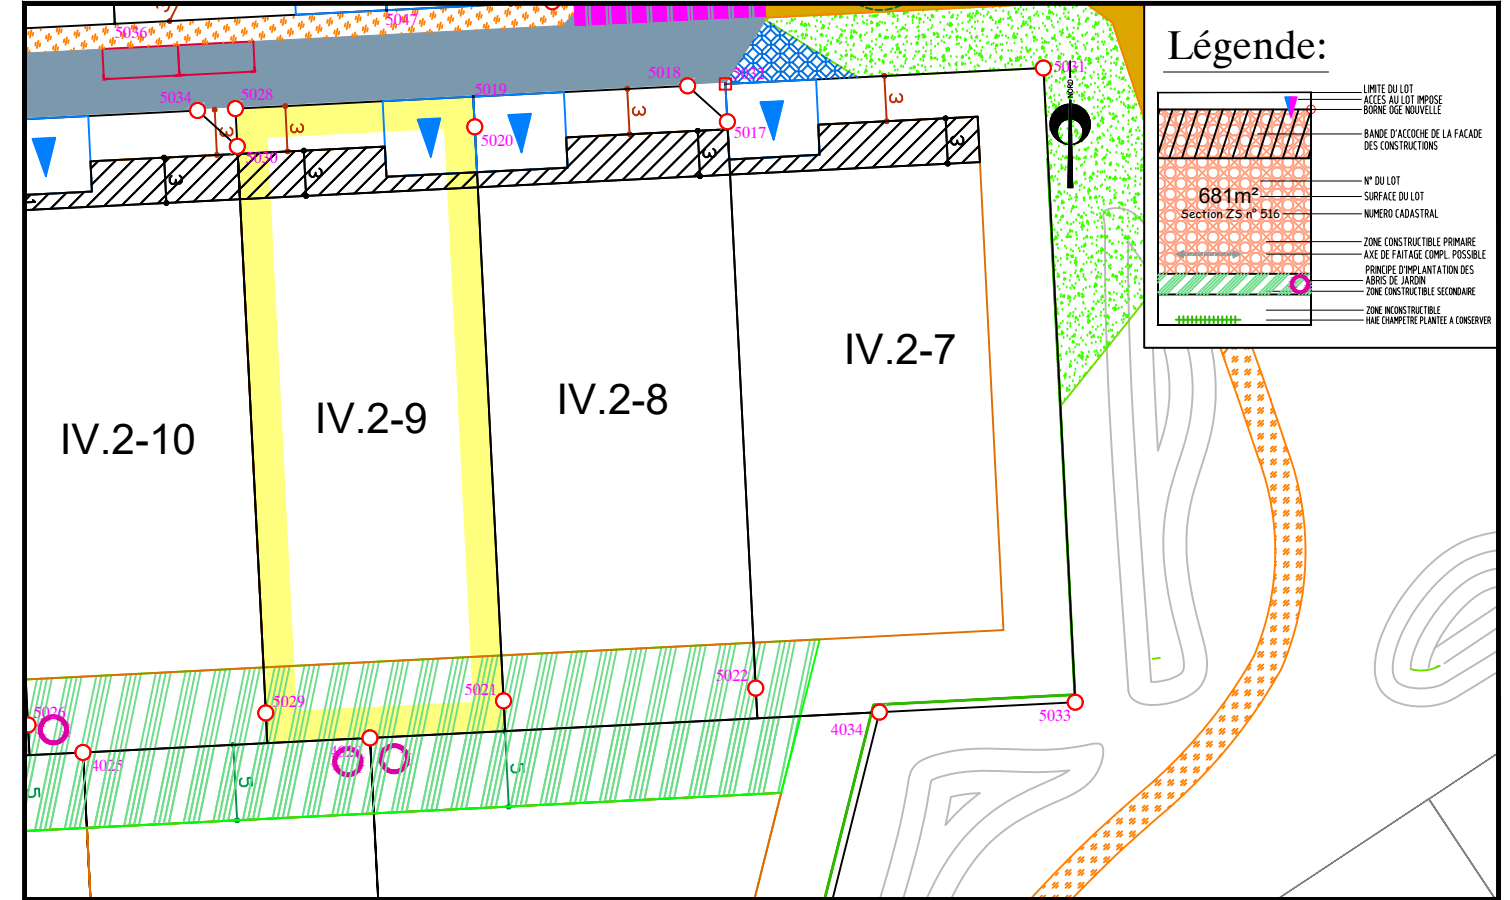

Département de la Sarthe
Commune de DOMFRONT EN CHAMPAGNE
Lotissement "Le Domaine des Bréjons IV-2"

Date: 20/12/2022

PLAN DE VENTE - LOT 9

Cadastre: Section ZS - n° 219

Surface d'arpentage: 662 m²

Surf. de Plancher
Maxi: 185 m²

PLAN DE SITUATION - Sans échelle

PLAN D'ENSEMBLE - Sans échelle

PLAN DE BORNAGE - Echelle: 1/500

EXTRAIT DU PLAN DE COMPOSITION - Echelle: 1/500

EXTRAIT DE PLANS VRD - Echelle: 1/500