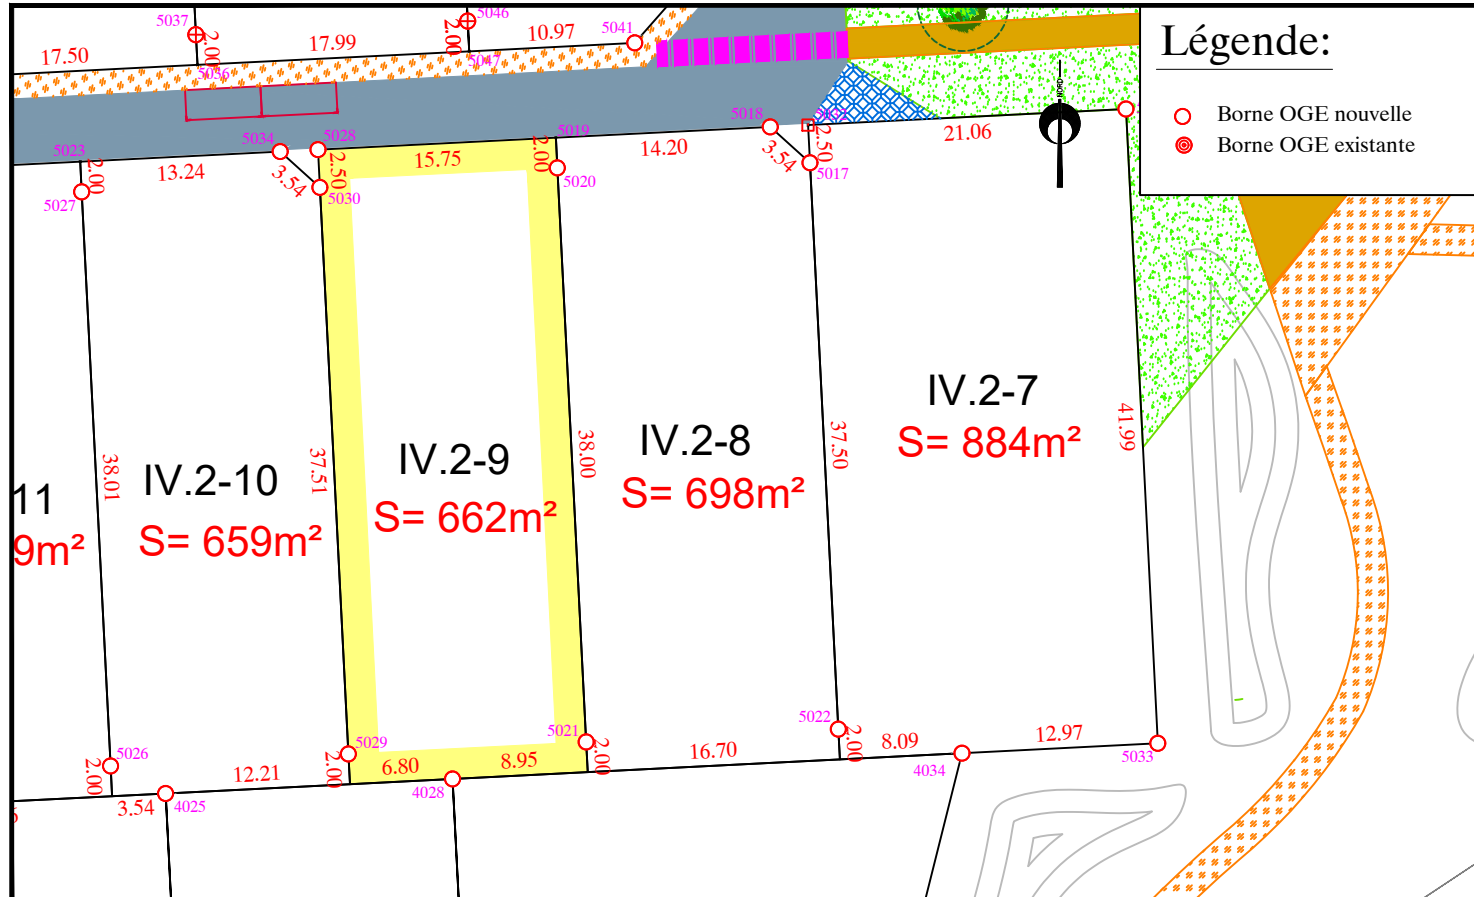

Département de la Sarthe
Commune de DOMFRONT EN CHAMPAGNE
Lotissement "Le Domaine des Bréjons IV-2"

Date: 20/12/2022

PLAN DE VENTE - LOT 9

Cadastre: Section ZS - n° 219

Surface d'arpentage: 662 m²

Surf. de Plancher
Maxi: 185 m²

PLAN DE SITUATION - Sans échelle

PLAN D'ENSEMBLE - Sans échelle

PLAN DE BORNAGE - Echelle: 1/500

EXTRAIT DU PLAN DE COMPOSITION - Echelle: 1/500

EXTRAIT DE PLANS VRD - Echelle: 1/500