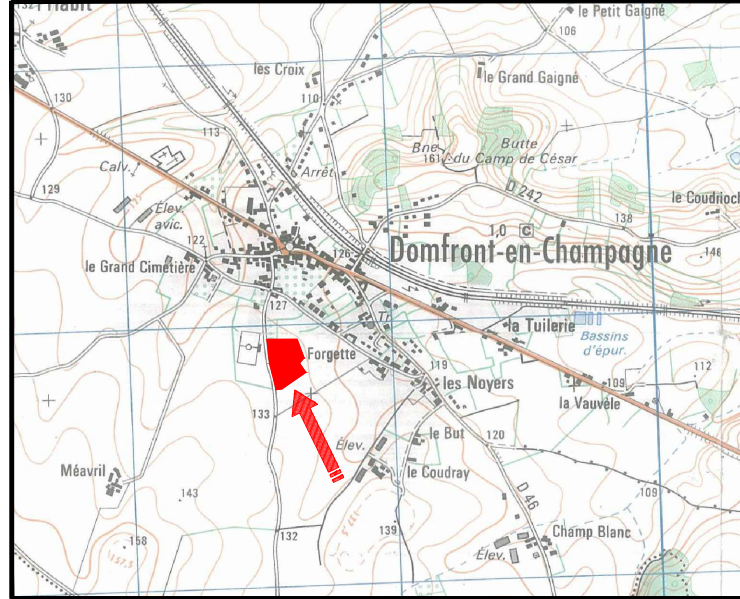

Département de la Sarthe
Commune de DOMFRONT EN CHAMPAGNE
Lotissement "Le Domaine des Bréjons IV-2"

Date: 20/12/2022

PLAN DE VENTE - LOT 9

Cadastre: Section ZS - n° 219

Surface d'arpentage: 662 m²

Surf. de Plancher
Maxi: 185 m²

PLAN DE SITUATION - Sans échelle