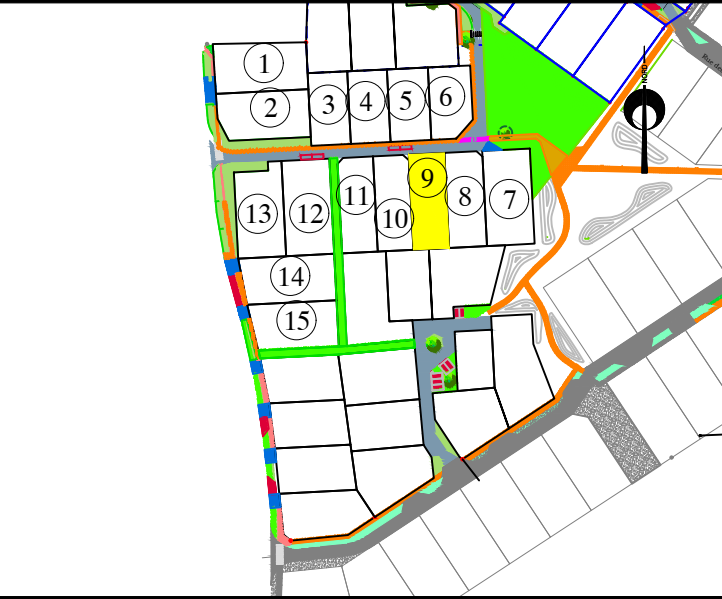

Département de la Sarthe
Commune de DOMFRONT EN CHAMPAGNE
Lotissement "Le Domaine des Bréjons IV-2"

Date: 20/12/2022

PLAN DE VENTE - LOT 9

Cadastre: Section ZS - n° 219

Surface d'arpentage: 662 m²

Surf. de Plancher
Maxi: 185 m²

PLAN DE SITUATION - Sans échelle

PLAN D'ENSEMBLE - Sans échelle

PLAN DE BORNAGE - Echelle: 1/500

EXTRAIT DU PLAN DE COMPOSITION - Echelle: 1/500

EXTRAIT DE PLANS VRD - Echelle: 1/500