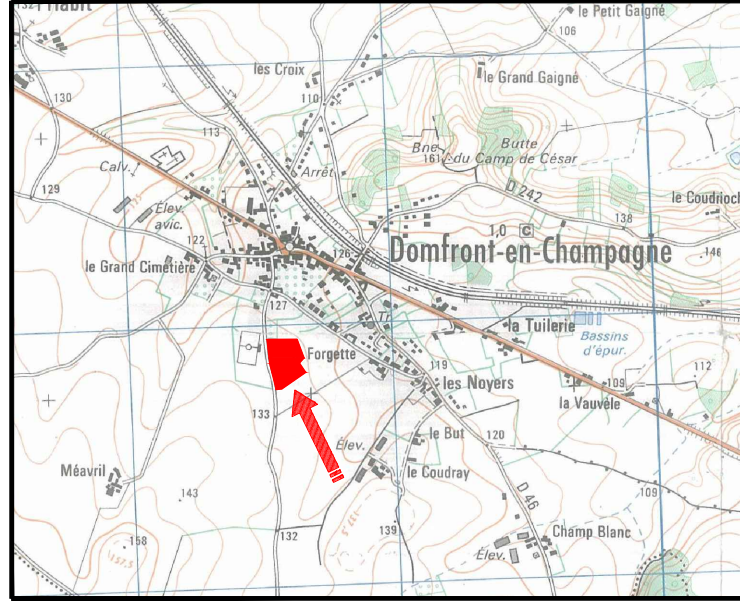

Département de la Sarthe
Commune de DOMFRONT EN CHAMPAGNE
Lotissement "Le Domaine des Bréjons IV-2"

Date: 20/12/2022
Cadastre: Section ZS - n° 221
PLAN DE VENTE - LOT 11
Surface d'arpentage: 659 m²
Surf. de Plancher Maxi: 175 m²

PLAN DE SITUATION - Sans échelle