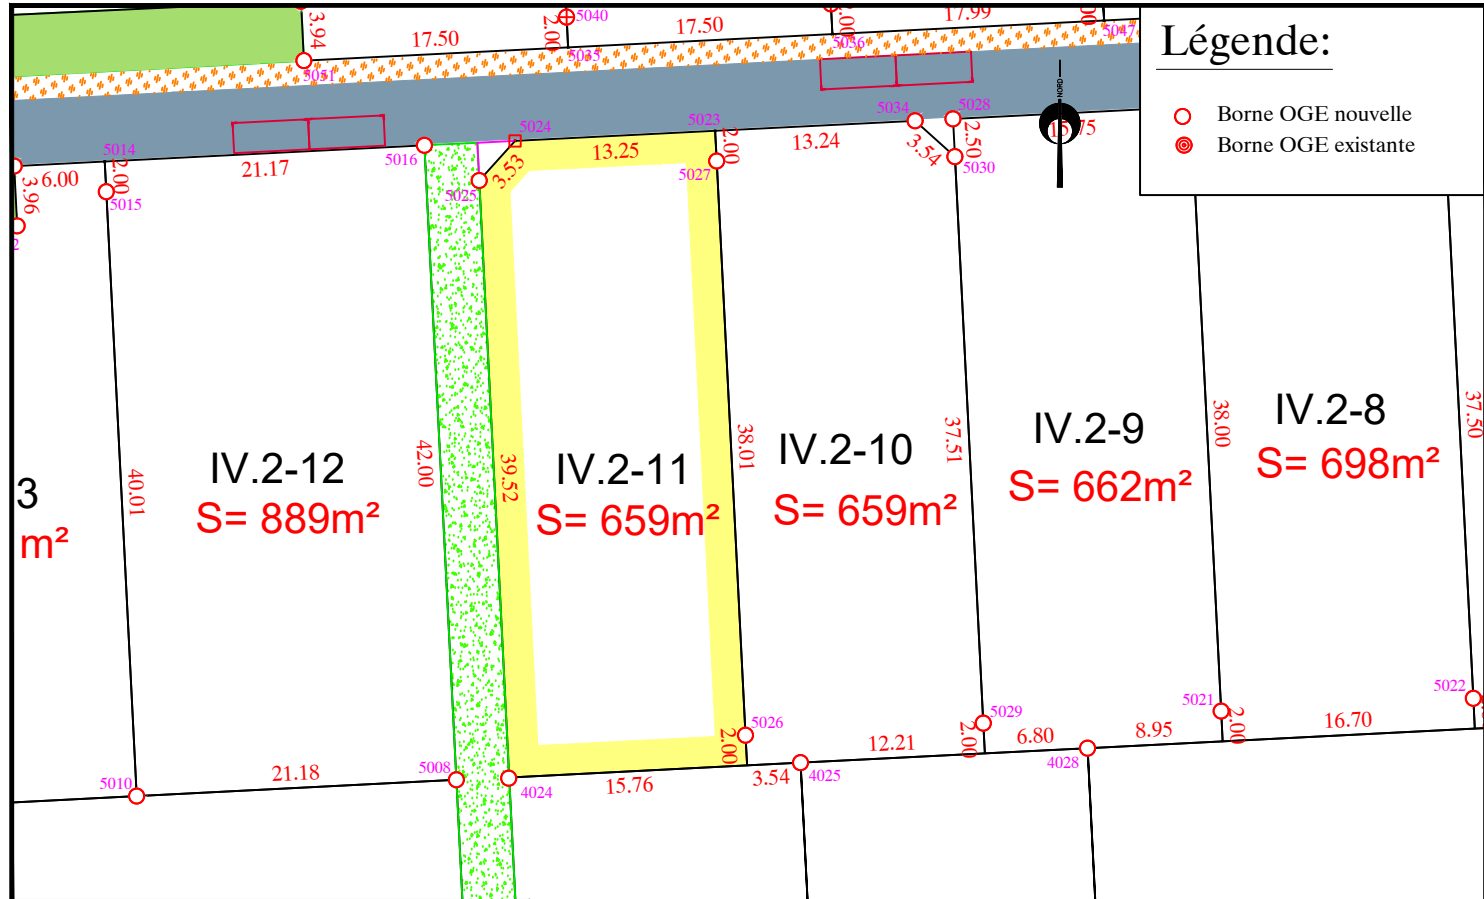

Département de la Sarthe  
Commune de DOMFRONT EN CHAMPAGNE  
*Lotissement "Le Domaine des Bréjons IV-2"*

Date: 20/12/2022  
Cadastre: Section ZS - n° 221  
PLAN DE VENTE - LOT 11  
Surface d'arpentage: 659 m<sup>2</sup>  
Surf. de Plancher Maxi: 175 m<sup>2</sup>

PLAN DE SITUATION - Sans échelle

PLAN D'ENSEMBLE - Sans échelle

PLAN DE BORNAGE - Echelle: 1/500

EXTRAIT DU PLAN DE COMPOSITION - Echelle: 1/500

EXTRAIT DE PLANS VRD - Echelle: 1/500