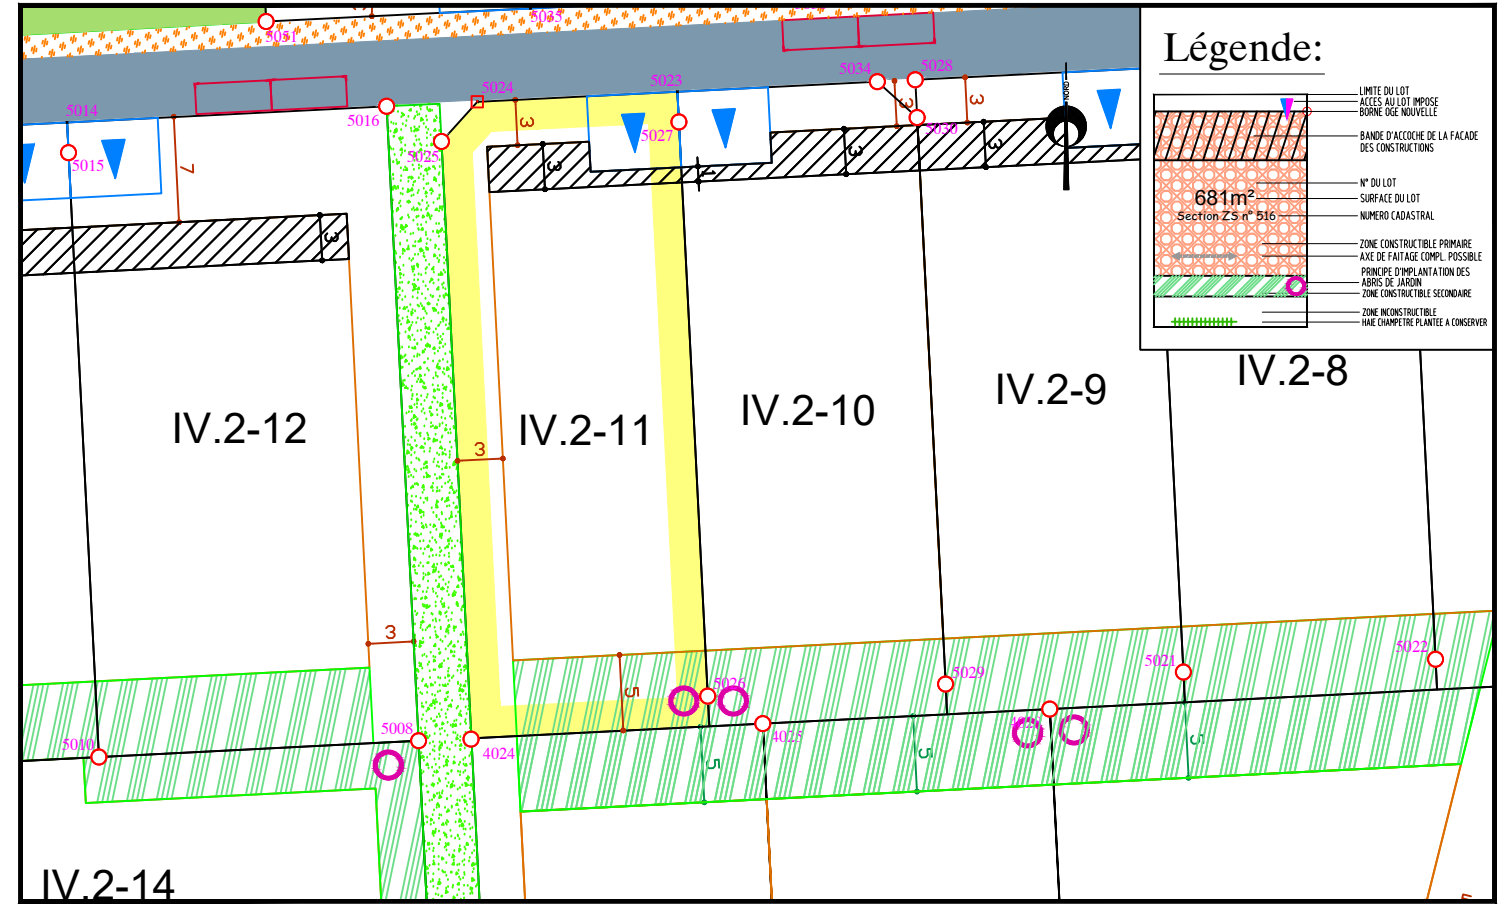

Département de la Sarthe  
Commune de DOMFRONT EN CHAMPAGNE  
*Lotissement "Le Domaine des Bréjons IV-2"*

Date: 20/12/2022  
Cadastre: Section ZS - n° 221  
PLAN DE VENTE - LOT 11  
Surface d'arpentage: 659 m<sup>2</sup>  
Surf. de Plancher Maxi: 175 m<sup>2</sup>

PLAN DE SITUATION - Sans échelle

PLAN D'ENSEMBLE - Sans échelle

PLAN DE BORNAGE - Echelle: 1/500

EXTRAIT DU PLAN DE COMPOSITION - Echelle: 1/500

EXTRAIT DE PLANS VRD - Echelle: 1/500