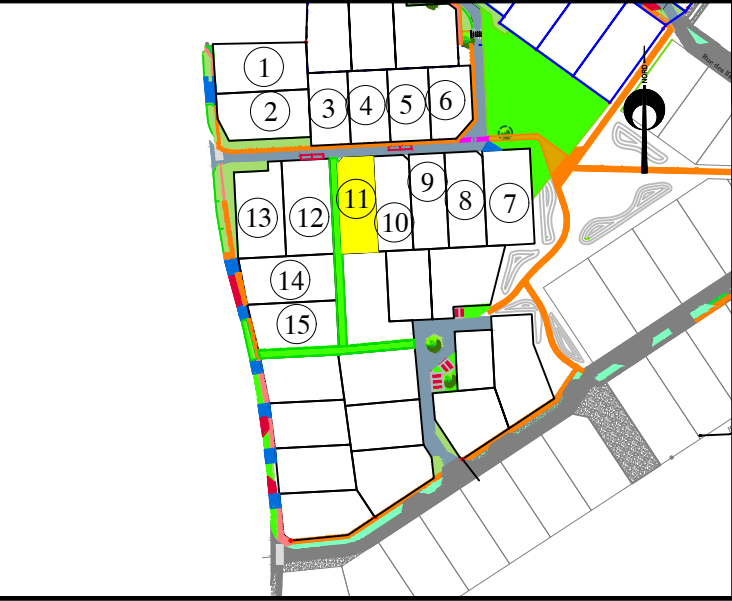

Département de la Sarthe  
Commune de DOMFRONT EN CHAMPAGNE  
*Lotissement "Le Domaine des Bréjons IV-2"*

Date: 20/12/2022  
Cadastre: Section ZS - n° 221  
PLAN DE VENTE - LOT 11  
Surface d'arpentage: 659 m<sup>2</sup>  
Surf. de Plancher Maxi: 175 m<sup>2</sup>

PLAN DE SITUATION - Sans échelle

PLAN D'ENSEMBLE - Sans échelle

PLAN DE BORNAGE - Echelle: 1/500

EXTRAIT DU PLAN DE COMPOSITION - Echelle: 1/500

EXTRAIT DE PLANS VRD - Echelle: 1/500