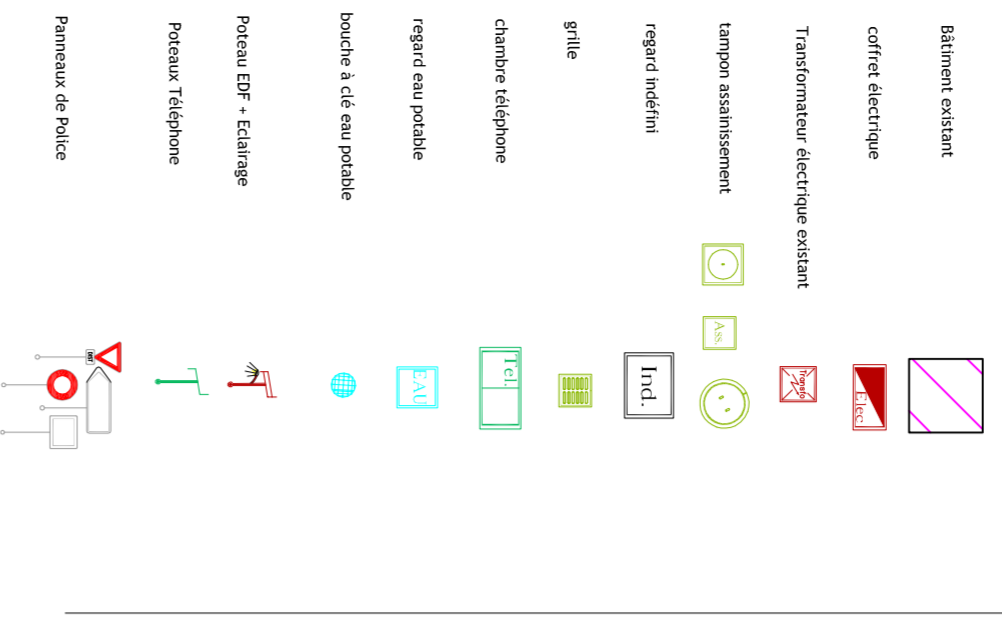

LEGENDE DE L'ACTUEL DES LIEUX

LEGENDE DES TRAVAUX

DEPARTEMENT DE LEURE

COMMUNE DE LES VENTES

ROUTE DEPARTEMENTALE N° 546

Section ZB n° 299

Les Herminettes  
Réalisation de 24 terrains à bâtir

Propriété de M et Mme. Campas Guy

INDICE	A	B	C	D
	20/02/2021			

PLANNIMETRIE : rattachée au système RGF 93 / CG49  
Leve topographique réalisé dans un système indépendant  
Technicien : RS

ALTIMETRIE : IGN / NCF 69 par méthode GPS  
Contrôle : GD